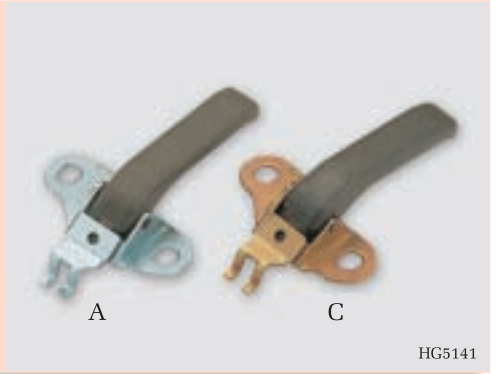

HG-SK-2007

SU-ZU-KI
FUTURA
SL413, SK410,
ST110

A:GRAY
B:BLACK
C:BROWN

L:83130-85000
R:83110-85000

HG-SK-2008

SU-ZU-KI
FUTURA
SK410, ST110,
SL413
INSIDE HANDLE
CASE

A:GRAY
B:BLACK
C:BROWN

L:82981-85000
R:82982-85000