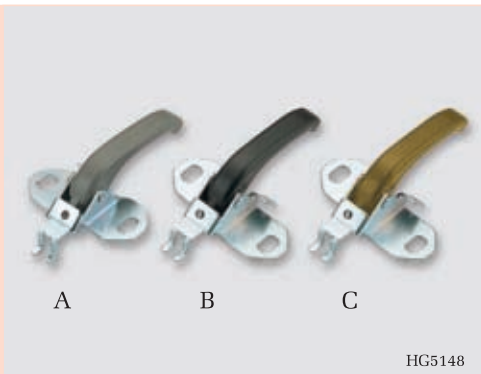

HG5170

HG-SK-2005

SU-ZU-KI
ST30, ST100

A:GRAY
B:BLACK
C:BROWN

L:77630-79000
R:77610-79000