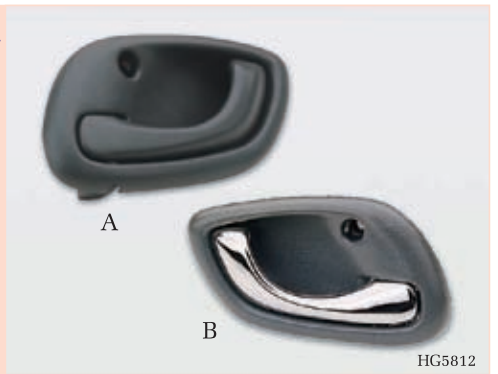

HG5807

HG-SK-2010B

SU-ZU-KI
GRAND
VITARA 2000'
GRAY/CHROME
L:83102-60G01-T01
R:83101-60G01-T01