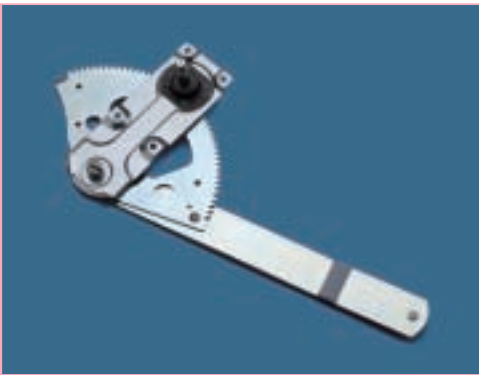

W/O MOTOR

RL:204 730 0779
RR:204 730 0879

REAR

HG-BZ-6024

MER-CEDES
TRUCK 641
(1831/2031)

(MANUAL)

L:641 720 0246
R:641 720 0346

HG-BZ-6028P