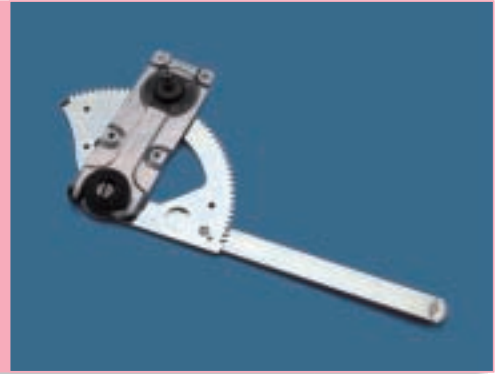

HG-BZ-6025

MER-CEDES
TRUCK 911

(MANUAL)

L:322 725 0002
R:322 725 0102