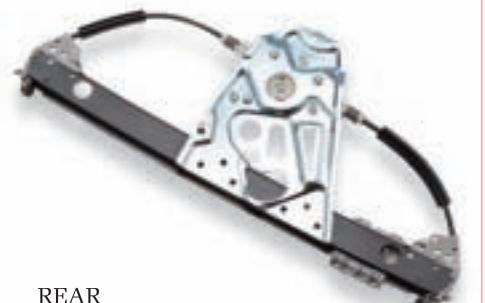

FL:210 720 1146
FR:210 720 1246
10Pcs/14Kgs/1.3'

FRONT

HG-BZ-6009P

MER-CEDES

W220 2003'-2008'

W/O MOTOR

RL:220 730 2346
RR:220 730 2446
5Pcs/9Kgs/2.4'

REAR