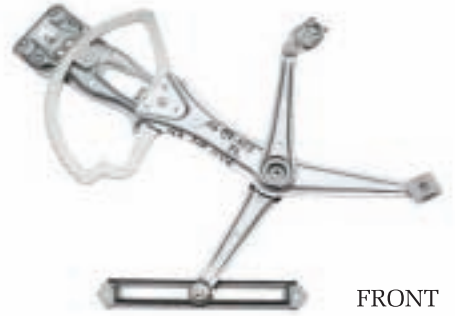

HG-BZ-6016P

MER-CEDES
W163 98'-05'

W/O MOTOR

FL:163 720 1146
FR:163 720 1246

FRONT