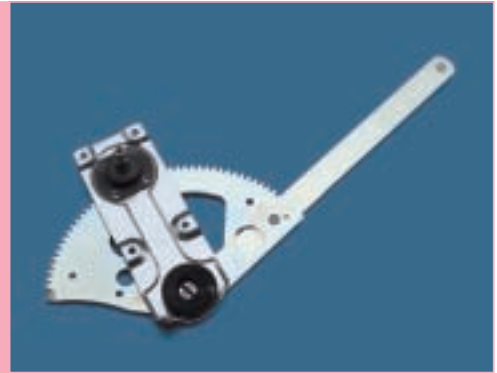

HG-BZ-6026

MER-CEDES
TRUCK 924

(MANUAL)

L:322 725 0202
R:322 725 0302