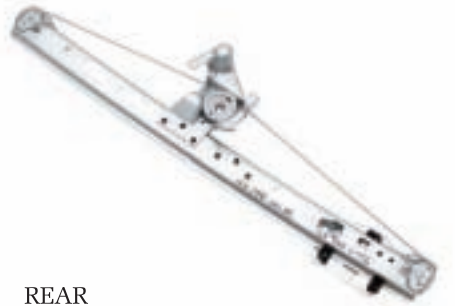

HG-BZ-6016P

MER-CEDES
W163 98'-03'

W/O MOTOR

RL:163 730 0146
RR:163 730 0246

REAR