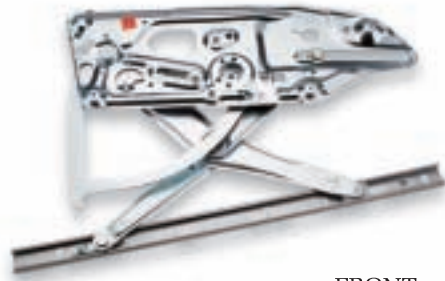

HG-BZ-6002P

MER-CEDES
W140 92'-99'

W/O MOTOR

FL:140 720 2946
FR:140 720 3046
5Pcs/13Kgs/2.5'

FRONT