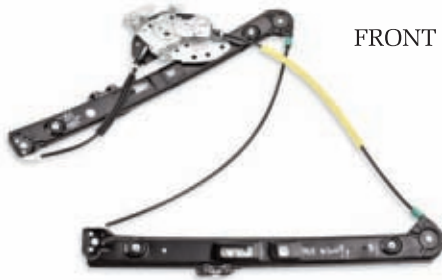

FRONT

HG-BW-6009P

B-M-W

E46 1999'-2005'

W/O MOTOR

FL:5133-7020-659
FR:5133-7020-660
5Pcs/13Kgs/3.2'

FRONT

HG-BW-6013P